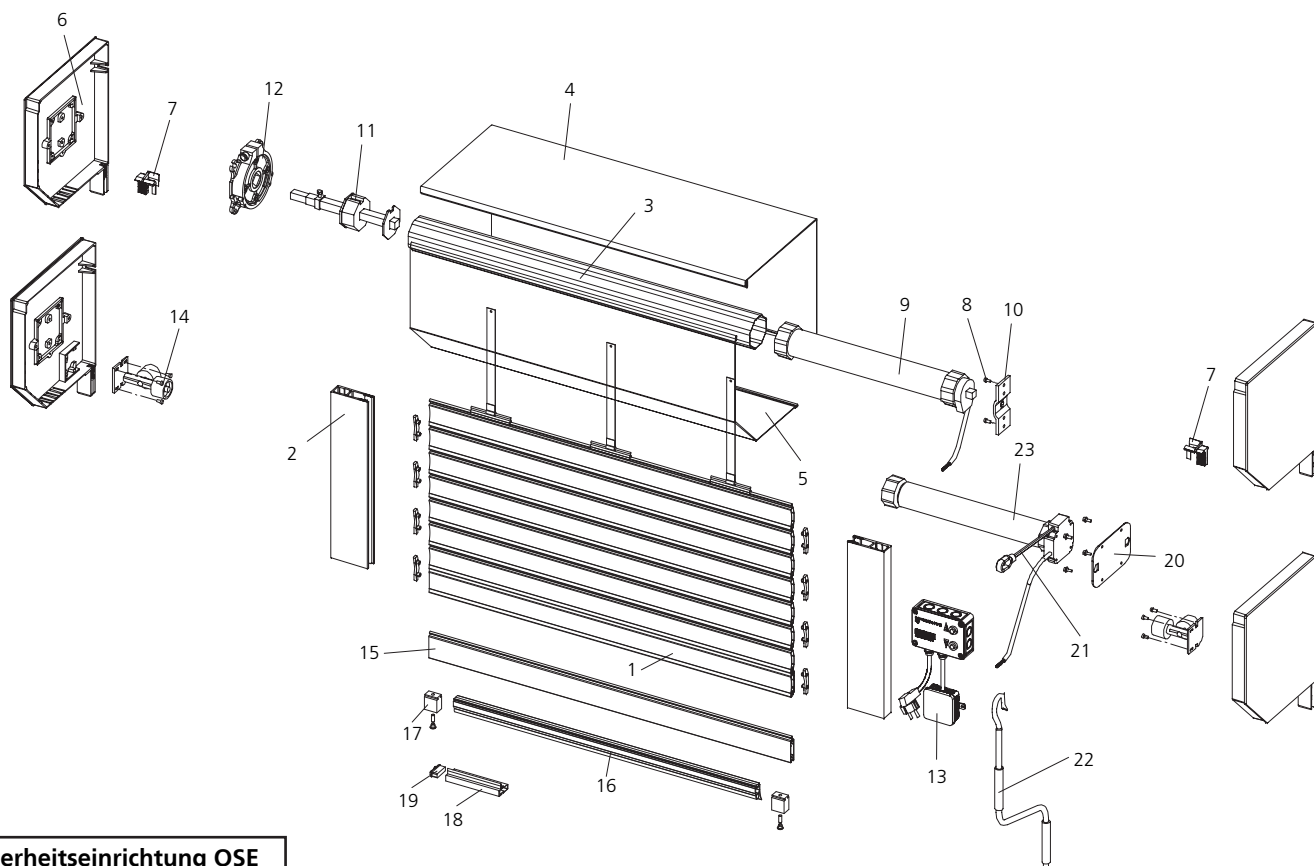

Kastensystem GKSE

RT01 & RT01 NHK

Grundausrüstung

Pos.	Art.-Nr.	Produktbezeichnung
1	0752	H 55 E arretiert
	0768	Standard Safe N arretiert
2	3075	Führung H-STF
	3079	Führung H-STF-V
3	0601	Stahlwelle 70-8kt
	0489	Stahlwelle 125-8kt
4	...	Blende GKSE oben
5	...	Blende GKSE unten
6	...	Blendkappe GKSE
7	3244 00 98	Einlaufstutzen für GKSE 230
8	4669	Schraubensatz GKSE 230
	4674	Schraubensatz GKSE 254/300
9	...	Rohrmotor
10	0483	Motorlager
11	4707	Wellenbolzen 70-8k
	4708	Wellenbolzen 125-8k
12	4500	Abrollsicherung Md. 147 Nm
13	4583	Motorsteuerung RST
14	4509	Einlaufrollen für GKSE 254/300
15	0532	Alu-Endleiste
16	4485	Gummiprofil OSE
17	4491	Satz Auflaufklötze

Mehrausrüstung

Pos.	Art.-Nr.	Produktbezeichnung
<u>Zusatzprofile</u>		
18	0546	Verstärkungsprofil
	0879	Schraubensatz
19	0544	Abdeckkappe
<u>NHK Bedienung</u>		
20	4813	NHK Adapterplatte
21	4597	NHK Ösenstange
	4646	NHK Verlängerung 400 mm (zusätzlich bei Mauerdurchführung erforderlich)
22	4706	NHK Kurbel 0,7 m
	4700	NHK Kurbel 1,6 m ab 2,25 m Höhe
23	...	NHK Rohrmotor
<u>Sicherheitseinrichtung OSE</u>		
30	4260	Motorsteuerung MT-3
31	4486	OSE Sender/Empfänger Set
32	4488	Spiralkabel OSE
33	4489	Anschlussdose für Spiralkabel

Sicherheitseinrichtung OSE